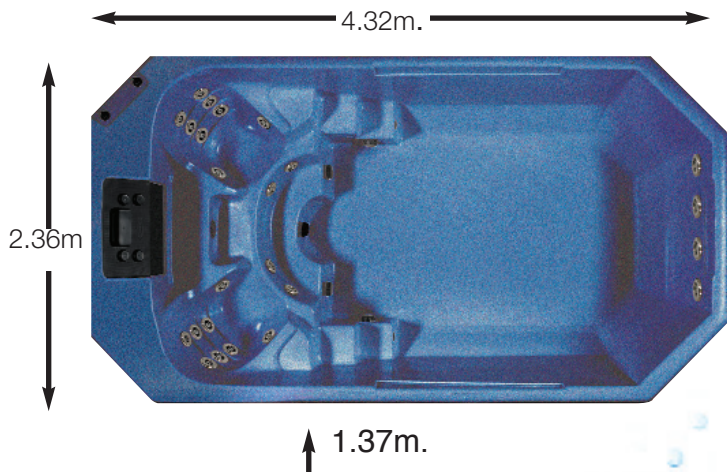

Aquatic exercise

Aquatic exercise is rapidly growing in popularity across the country. Unlike other swim spas, our swim spa has a large flat floor with no hidden obstacles - which is ideal for a wide range of activities. You can jog in place against a gentle current. Or with the current off, you can experience the benefits of resistance training and range of motion exercises. Thanks to our great design, you can now enjoy the full-body effects of aquatic exercise with timesaving convenience in the privacy of your own home.

Aquatic exercise

Wassersport erfreut sich aufgrund der gelenkschonenden Bewegung immer größerer Beliebtheit. Im Gegensatz zu anderen Swim Spas hat unser Modell eine große ebene Fläche ohne Hindernisse am Boden - ideal für viele Aktivitäten. Beispielsweise Aquajogging ebenso wie Wassergymnastik, schwimmen oder Aquaaerobic. Dank unseres speziellen Designs können Sie nun Wassersport mit Entspannung in Ihrem eigenen Garten realisieren - dies spart Zeit und gewährleistet Ihnen Privatsphäre und den Luxus der allzeitigen Verfügbarkeit.

Aquatic exercise

L'aquagym est devenue un sport populaire. A la différence d'autres spas de nage, notre produit a un large fond sans obstacle - ce qui est idéal pour un grand nombre d'activités. Vous pouvez faire du jogging avec un contre courant léger ; ou encore, sans activer le courant, profitant uniquement de l'effet de résistance de l'eau, faire toutes une série de mouvements de gymnastique. Compte tenu de sa grande taille, vous bénéficiez des effets de l'aquagym sur tout le corps et vous économisez du temps parce que vous disposez de cet équipement à domicile.

Water gymnastiek

De St. Lawrence swim spa is een zwembad en luxe spa in een. Het is ideaal voor een totale inspanning, maar ook voor effectieve inspanning. Doordat onze swim spa geen obstakels heeft op de bodem is het ideaal voor water gymnastiek. Ook wanneer u tegen de krachtige turbo jets in zwemt, heeft u het gevoel alsof u banen zwemt. De 2 uitgebreide spa zits geven u een totale lichaamsmassage. Onze swim spa is eenvoudig te plaatsen, heeft weinig onderhoud nodig en staat 24 uur voor u klaar. Dit alles is mogelijk in uw prive omgeving.