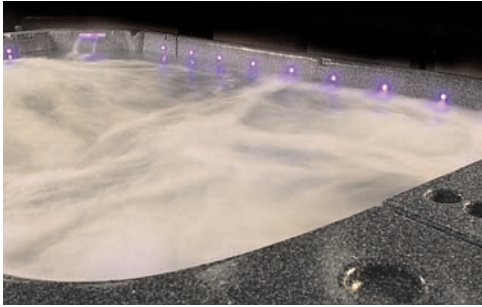

St. Lawrence Swim Spa